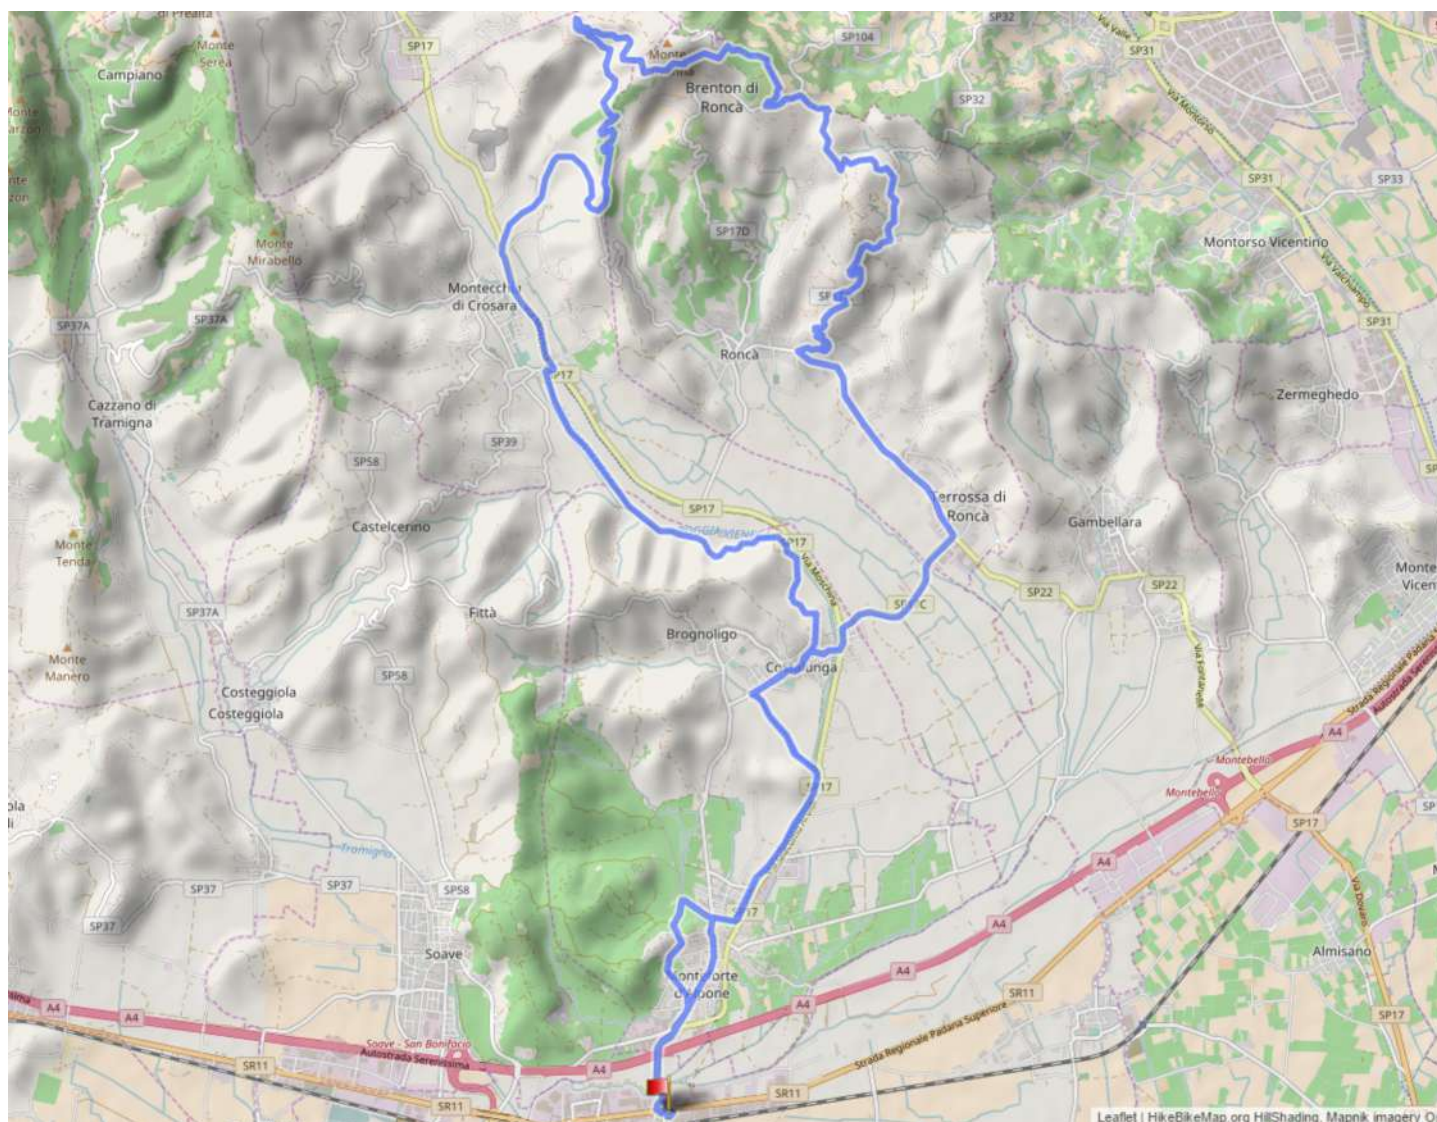

## MTB circular path « Mount Calvarina »

Altitude Difference

**588 m**

Total Ascent

**729 m**

Distance

**40 km**