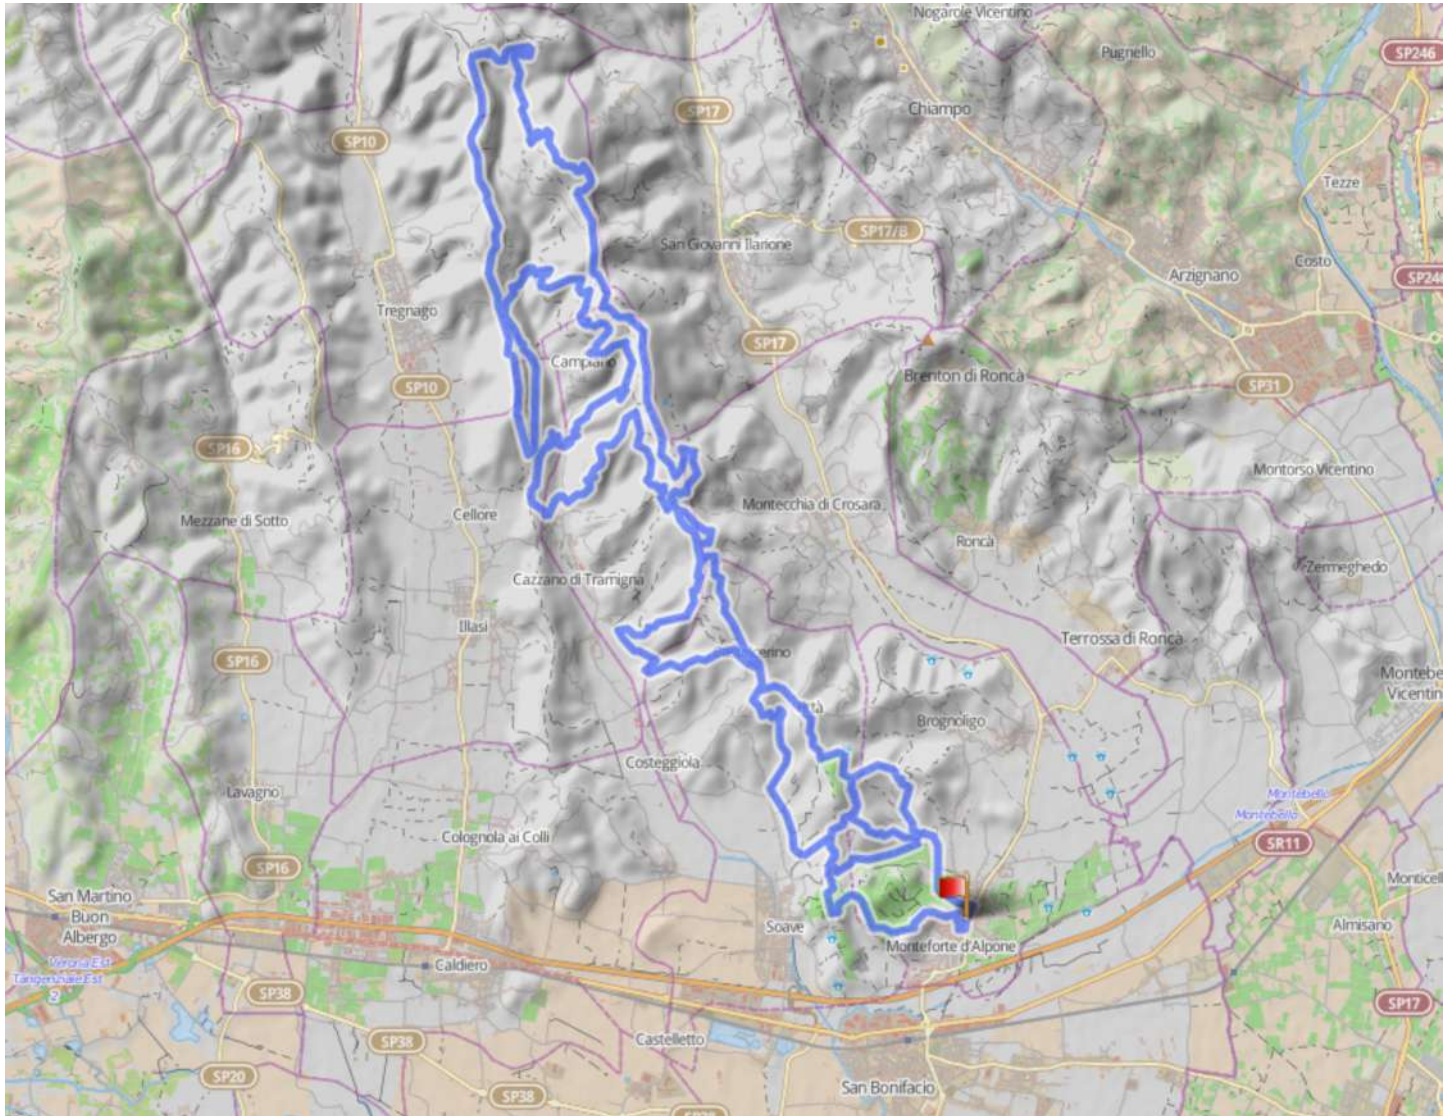

MTB circular path « Divinus Bike marathon »

Altitude Difference

748 m

Total Ascent

2.709 m

Distance

74 km