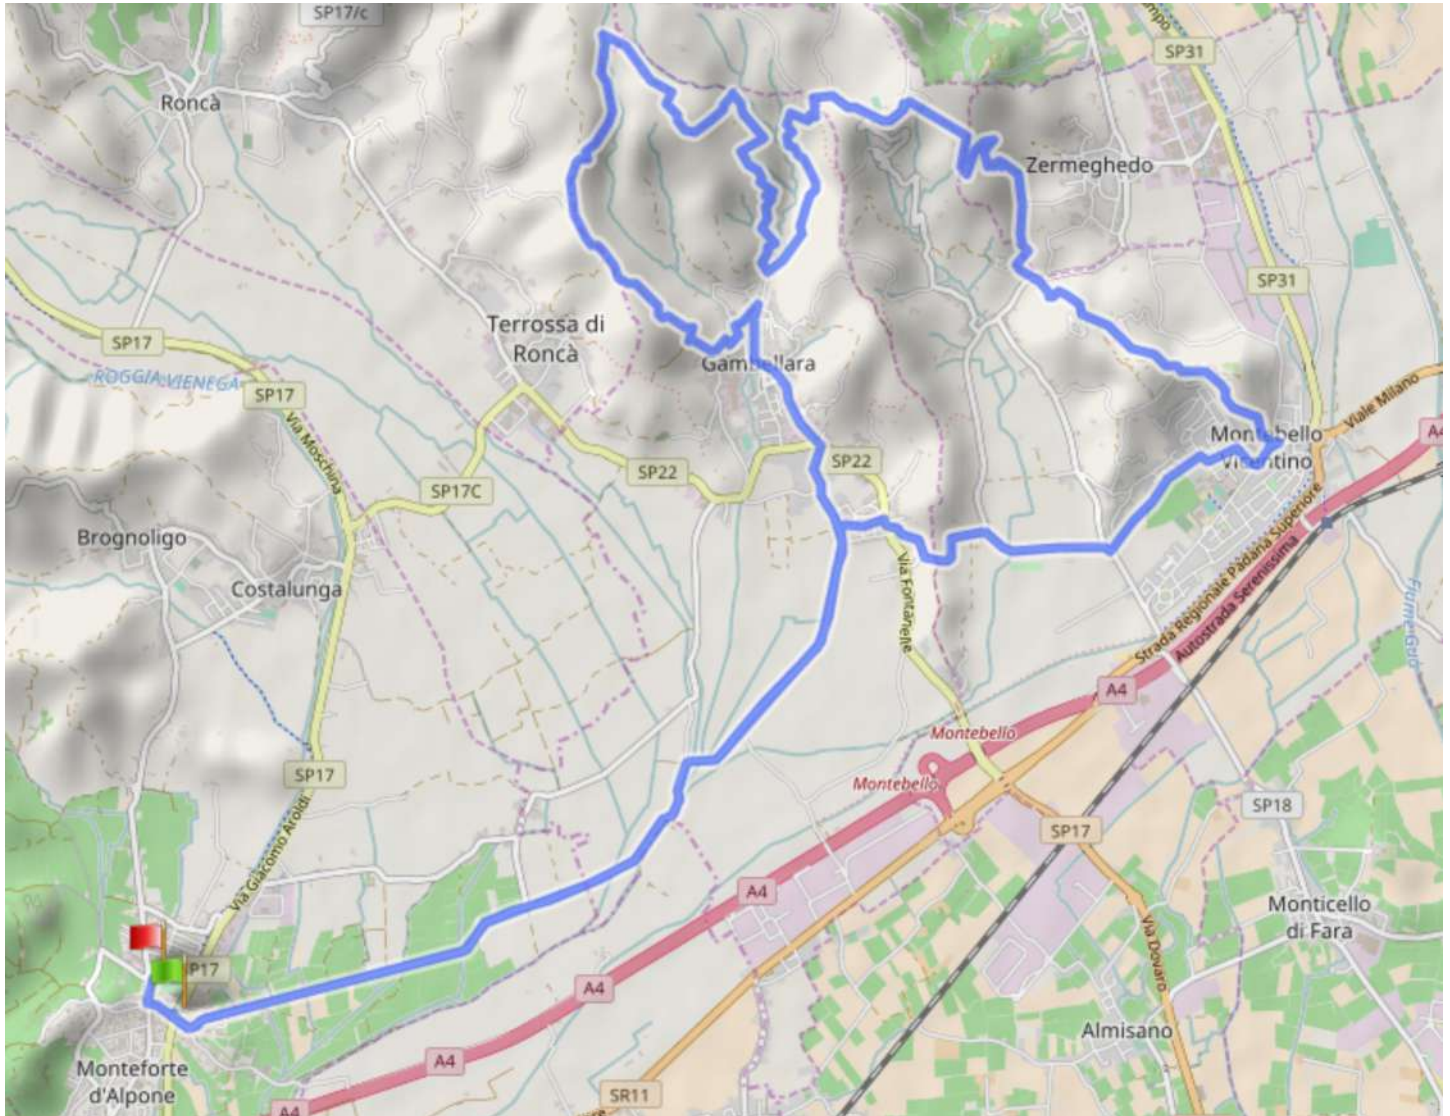

MTB circular path « Gambellara »

Altitude Difference

337 m

Total Ascent

733 m

Distance

34 km