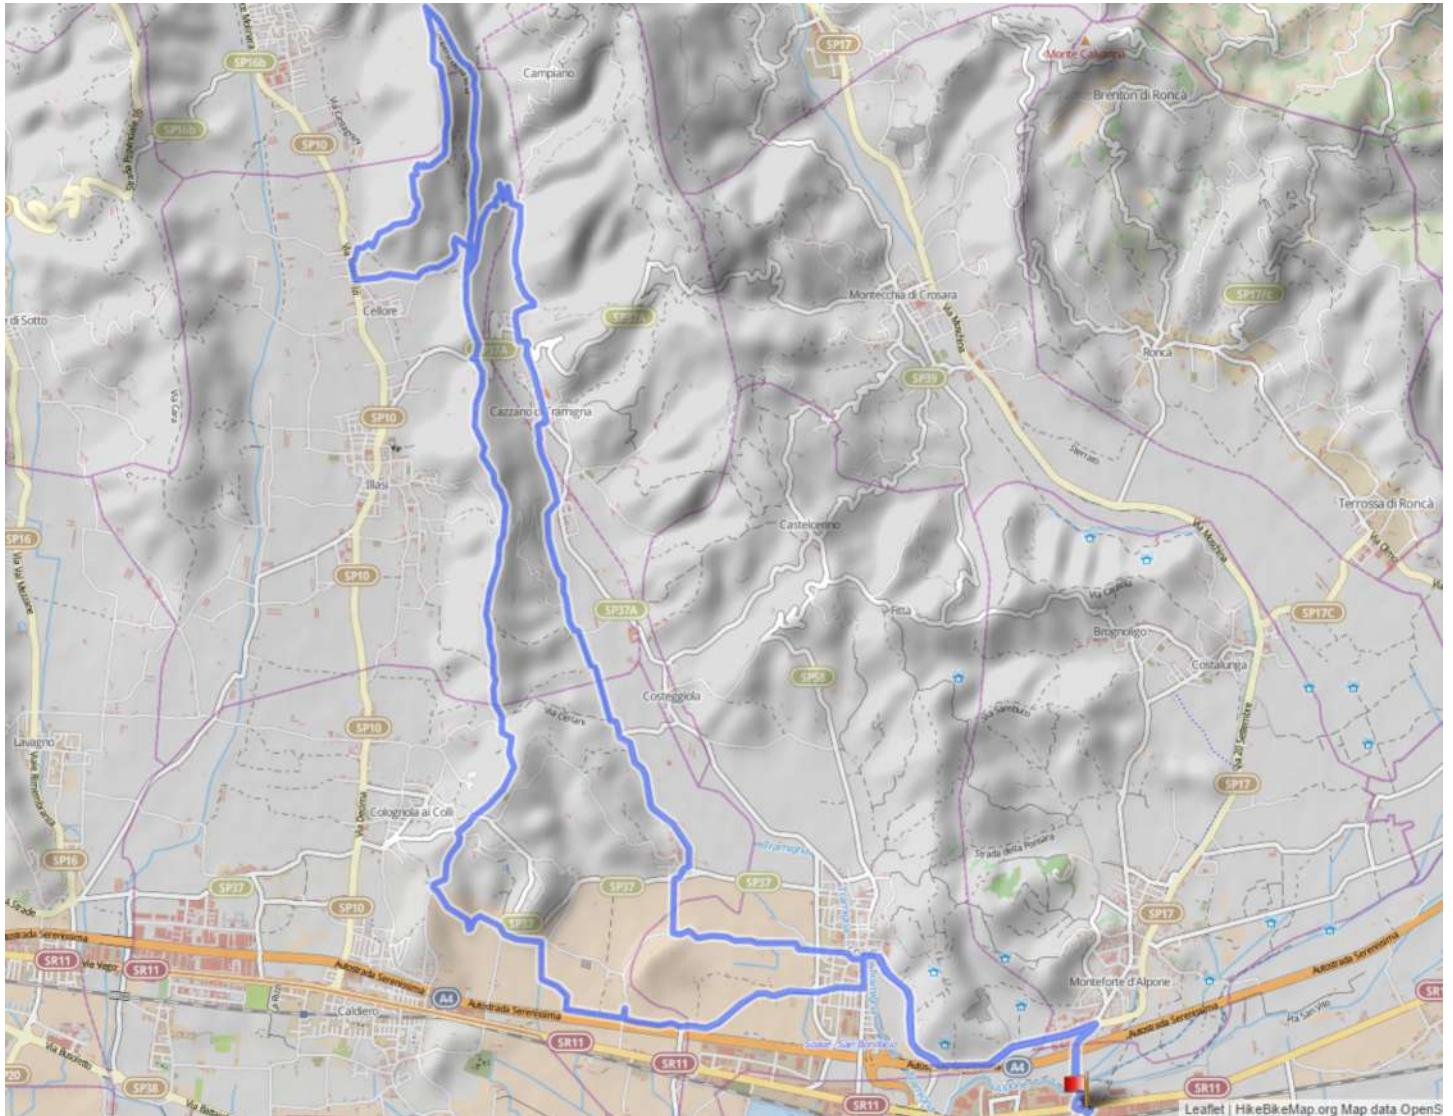

MTB circular path « Illasi Valley - the Mortirolo »

Altitude Difference

447 m

Total Ascent

706 m

Distance

45 km