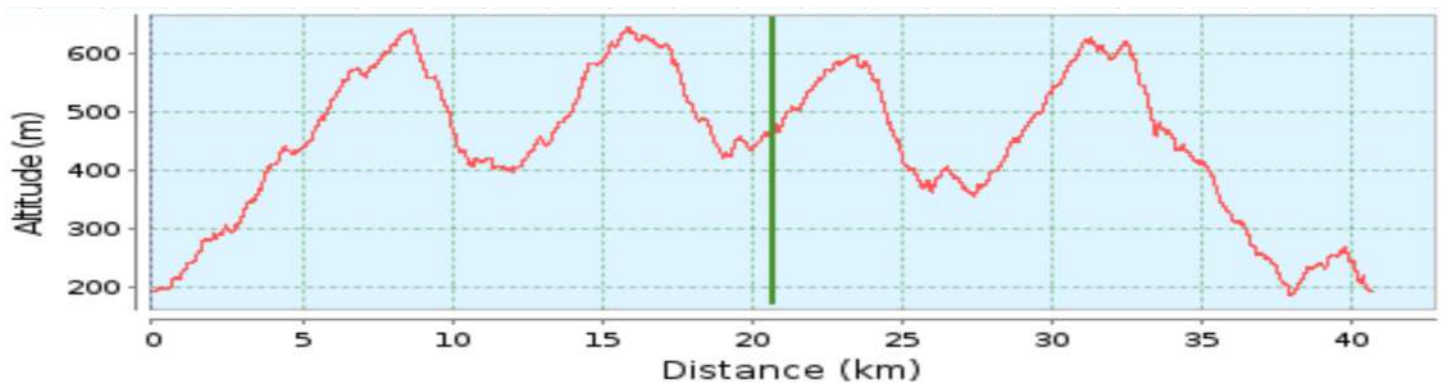

MTB circular path « S.G. Ilarione - Vestena »

Altitude Difference

459 m

Total Ascent

1.363 m

Distance

41 km