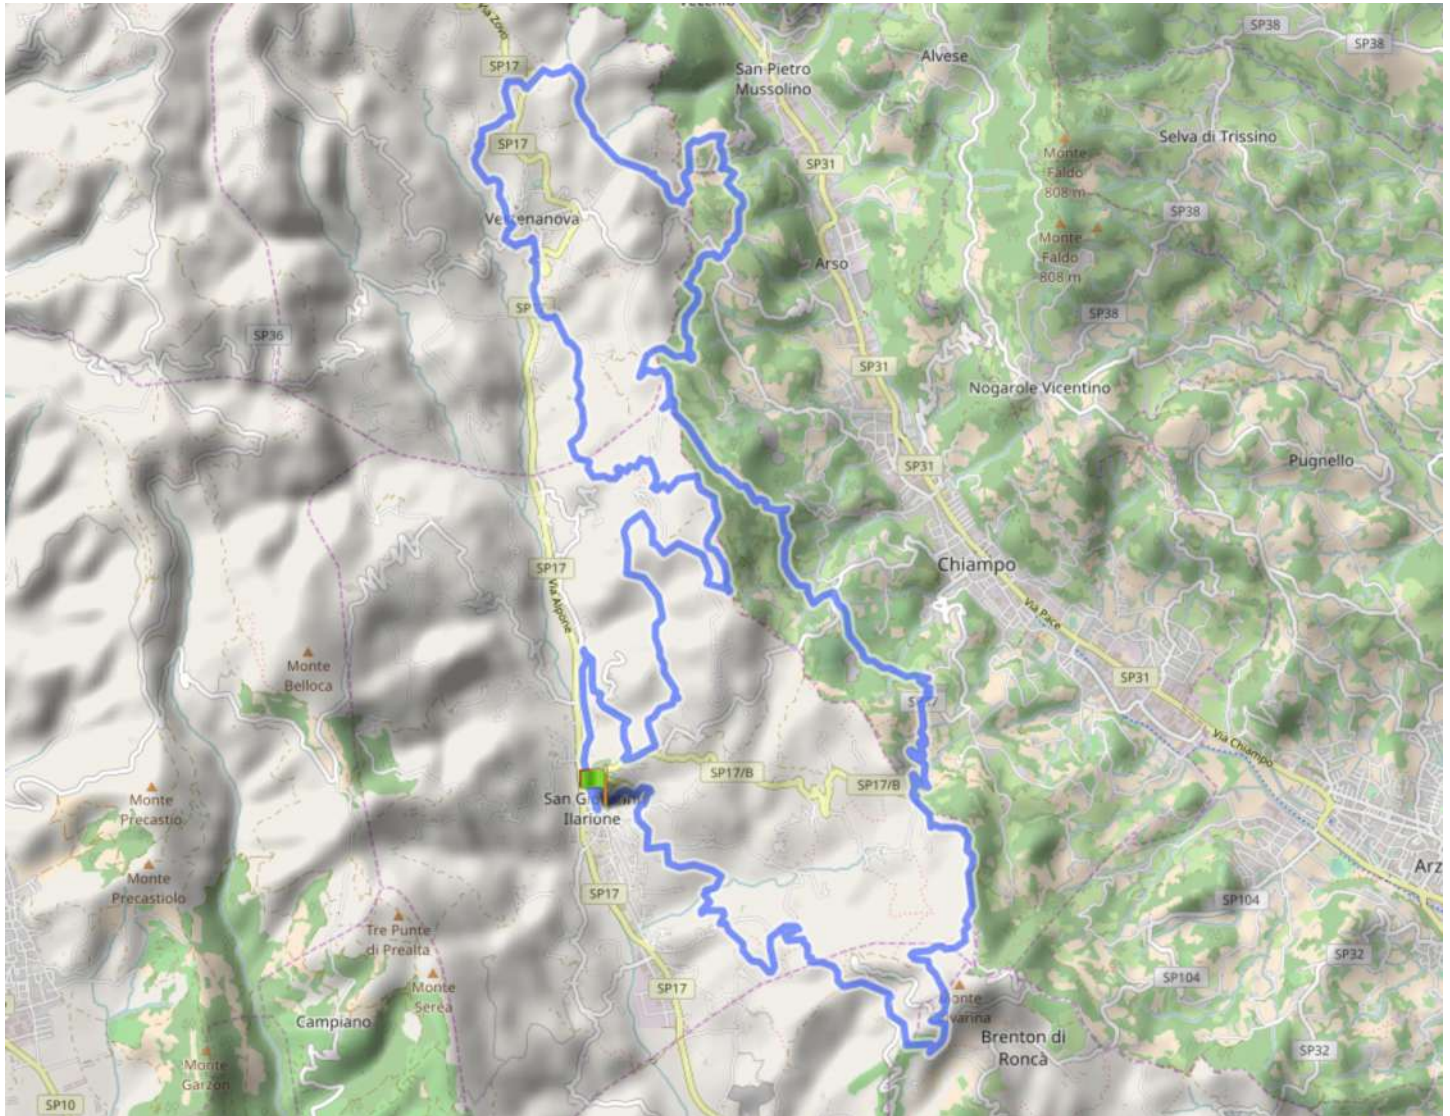

MTB circular path « S.G. Ilarione - Vestena »

Altitude Difference

459 m

Total Ascent

1.363 m

Distance

41 km