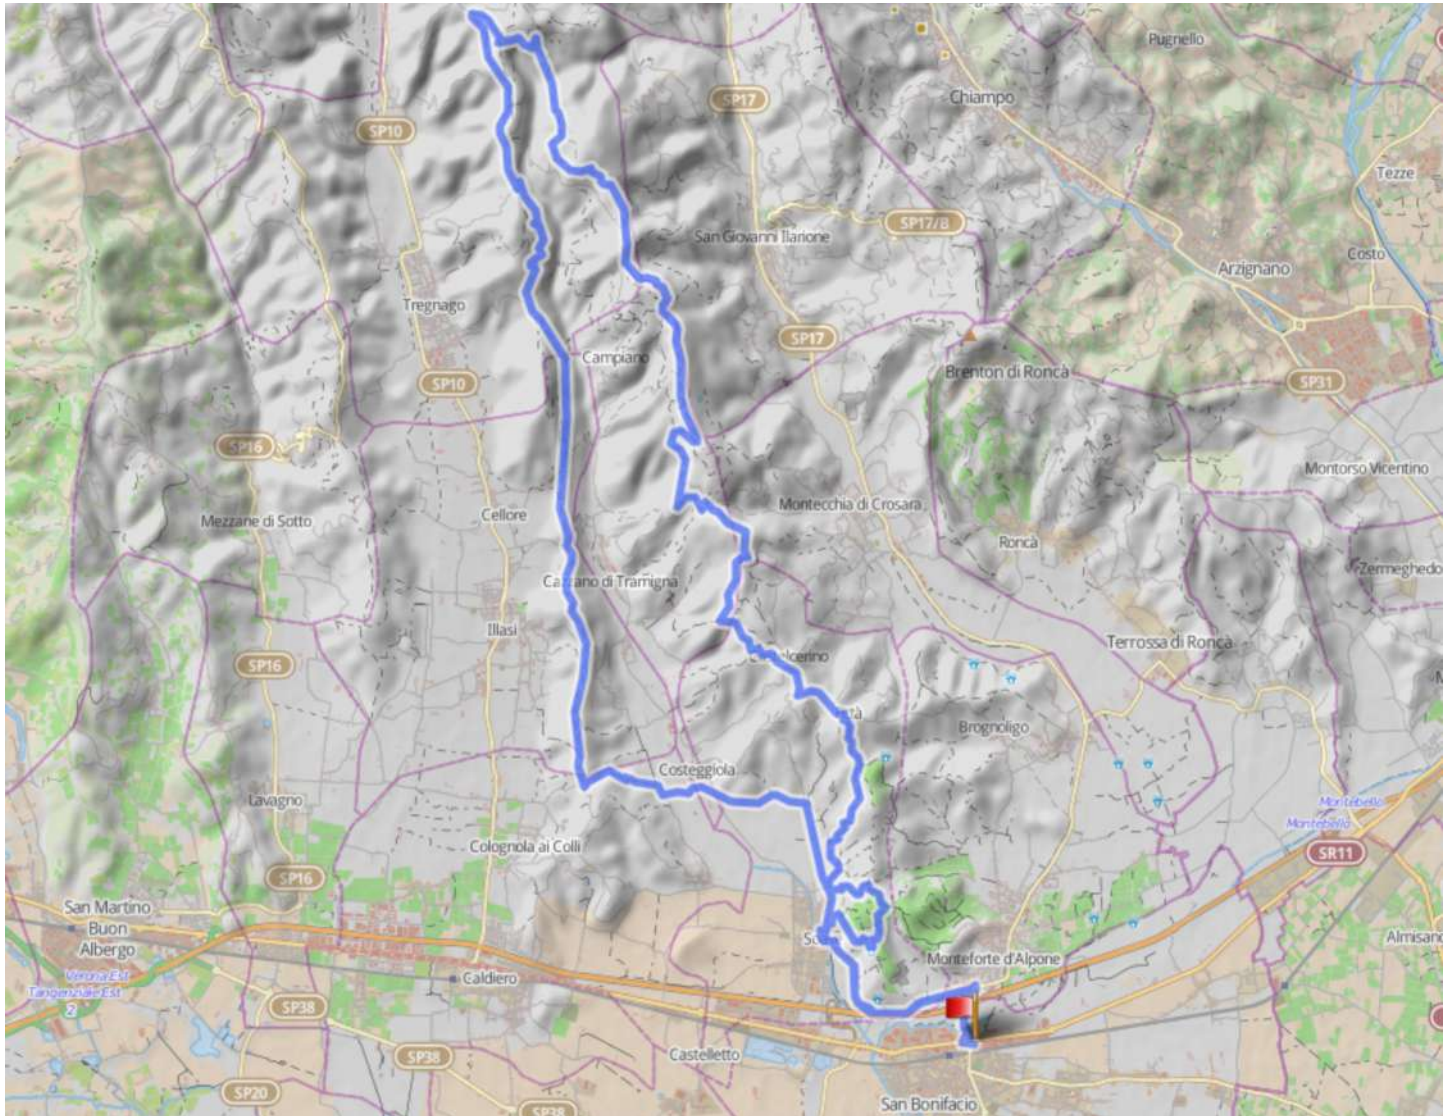

**MTB circular path « Soave Bike classic »**

Altitude Difference

**752 m**

Total Ascent

**1.324 m**

Distance

**56 km**