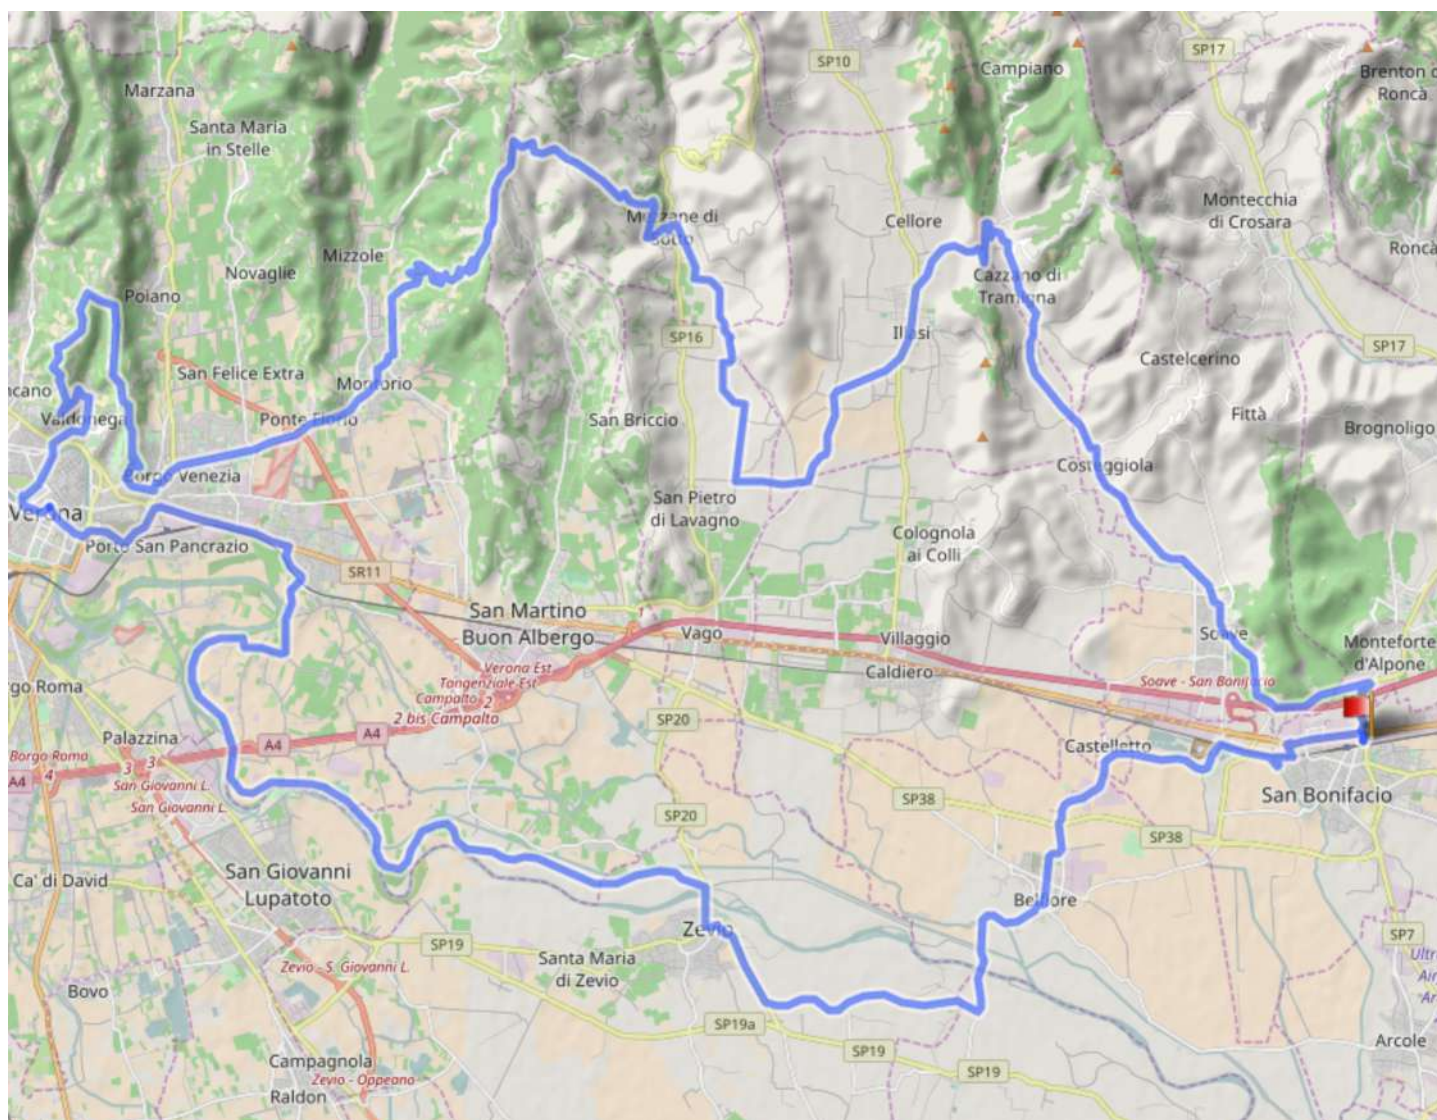

ROAD BIKE circular path « Verona »

Altitude Difference

421 m

Total Ascent

1.033 m

Distance

93 km