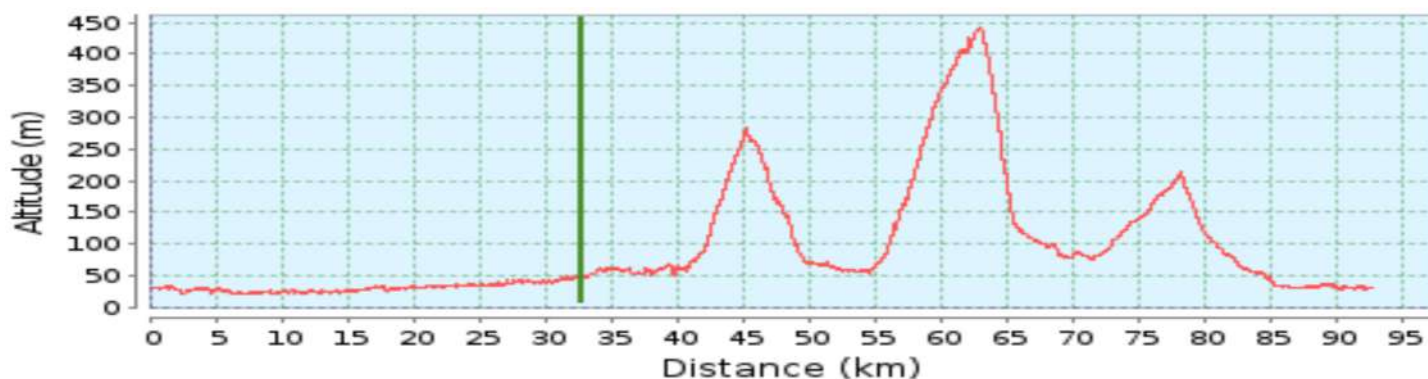

ROAD BIKE circular path « Verona »

Altitude Difference

421 m

Total Ascent

1.033 m

Distance

93 km