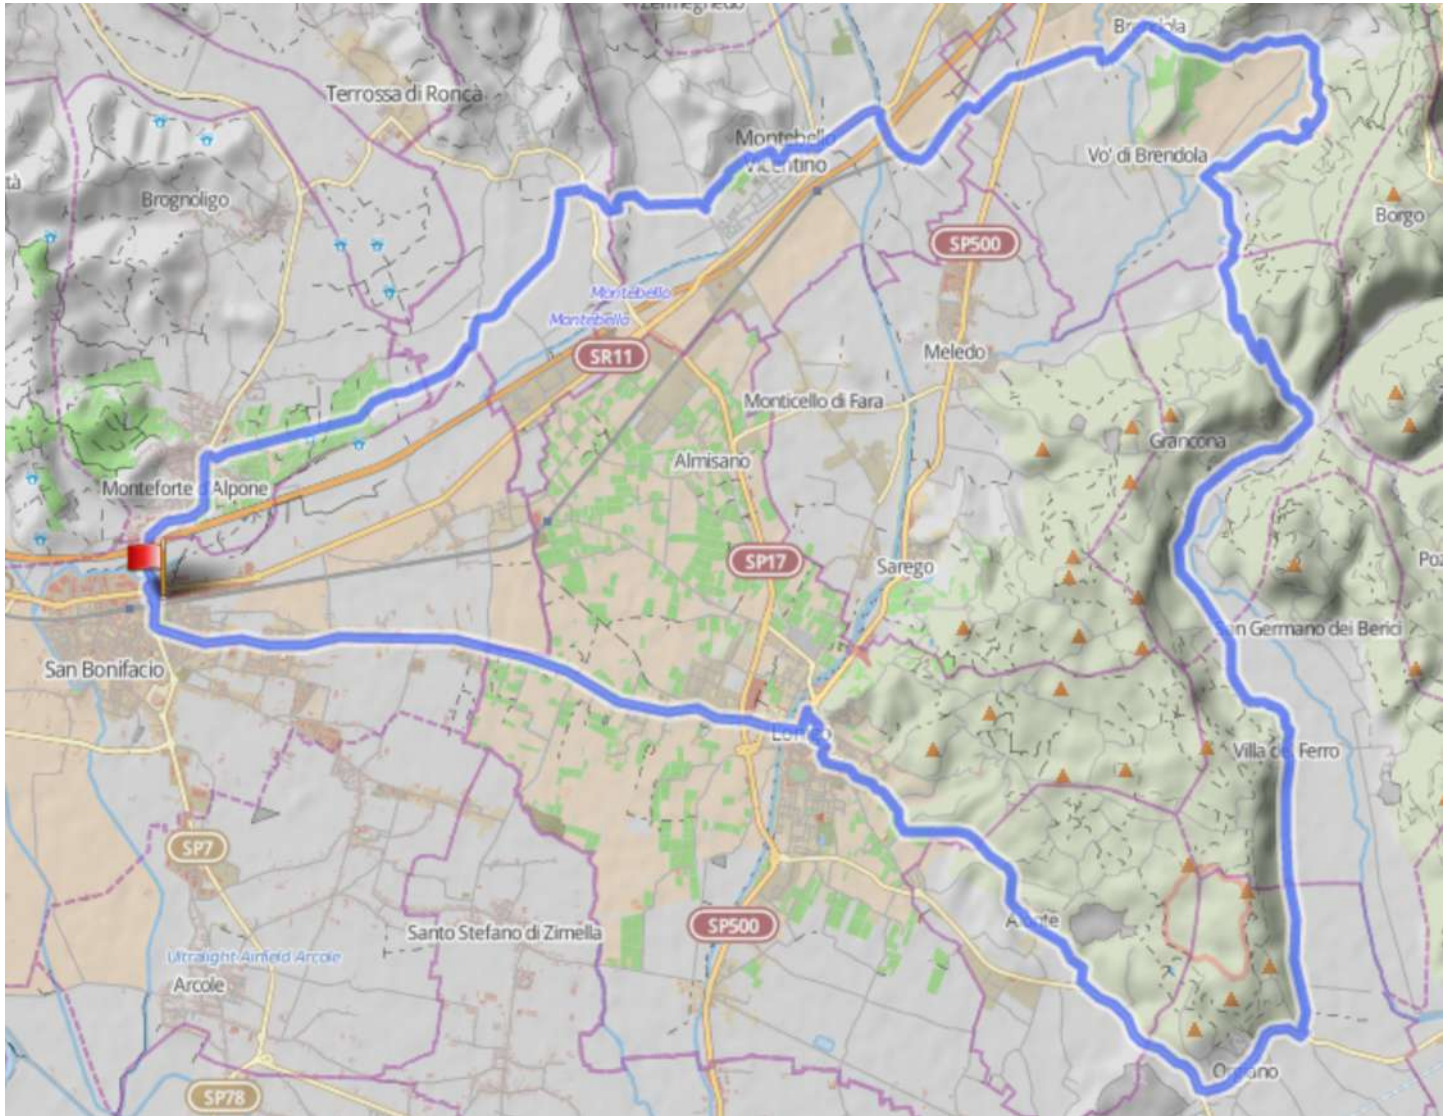

**ROAD BIKE circular path** « Vicenza around »

Altitude Difference

**132 m**

Total Ascent

**533 m**

Distance

**59 km**