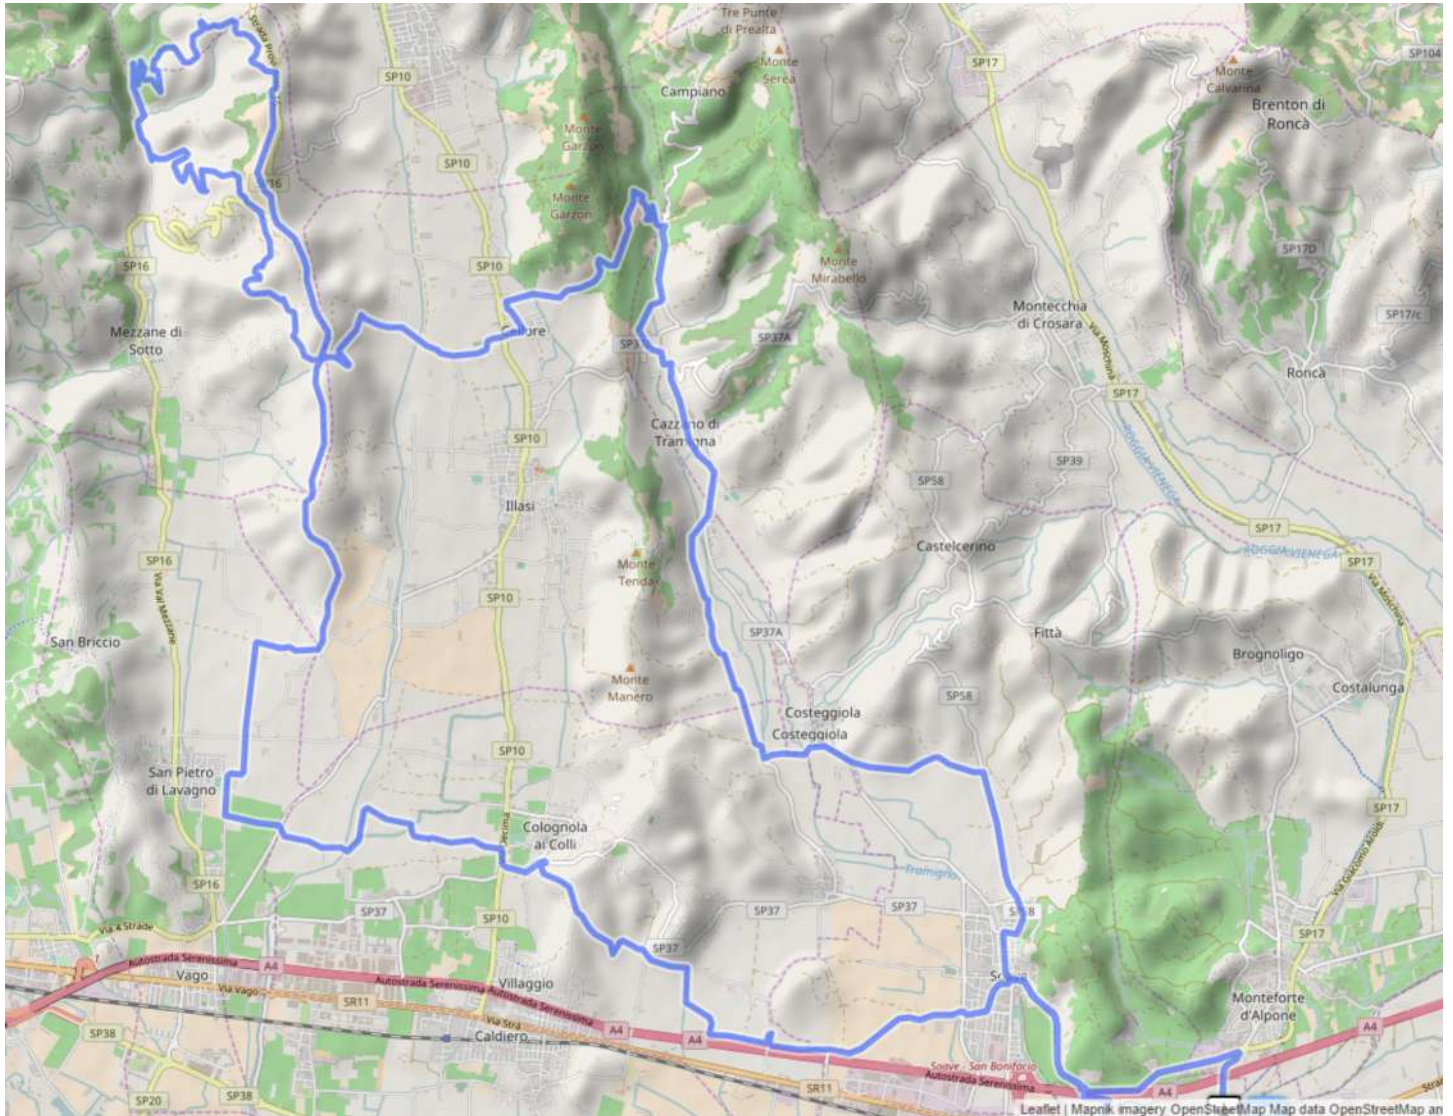

## MTB circular path « Mezzane Campiano »

Altitude Difference

**504 m**

Total Ascent

**1.155 m**

Distance

**58 km**